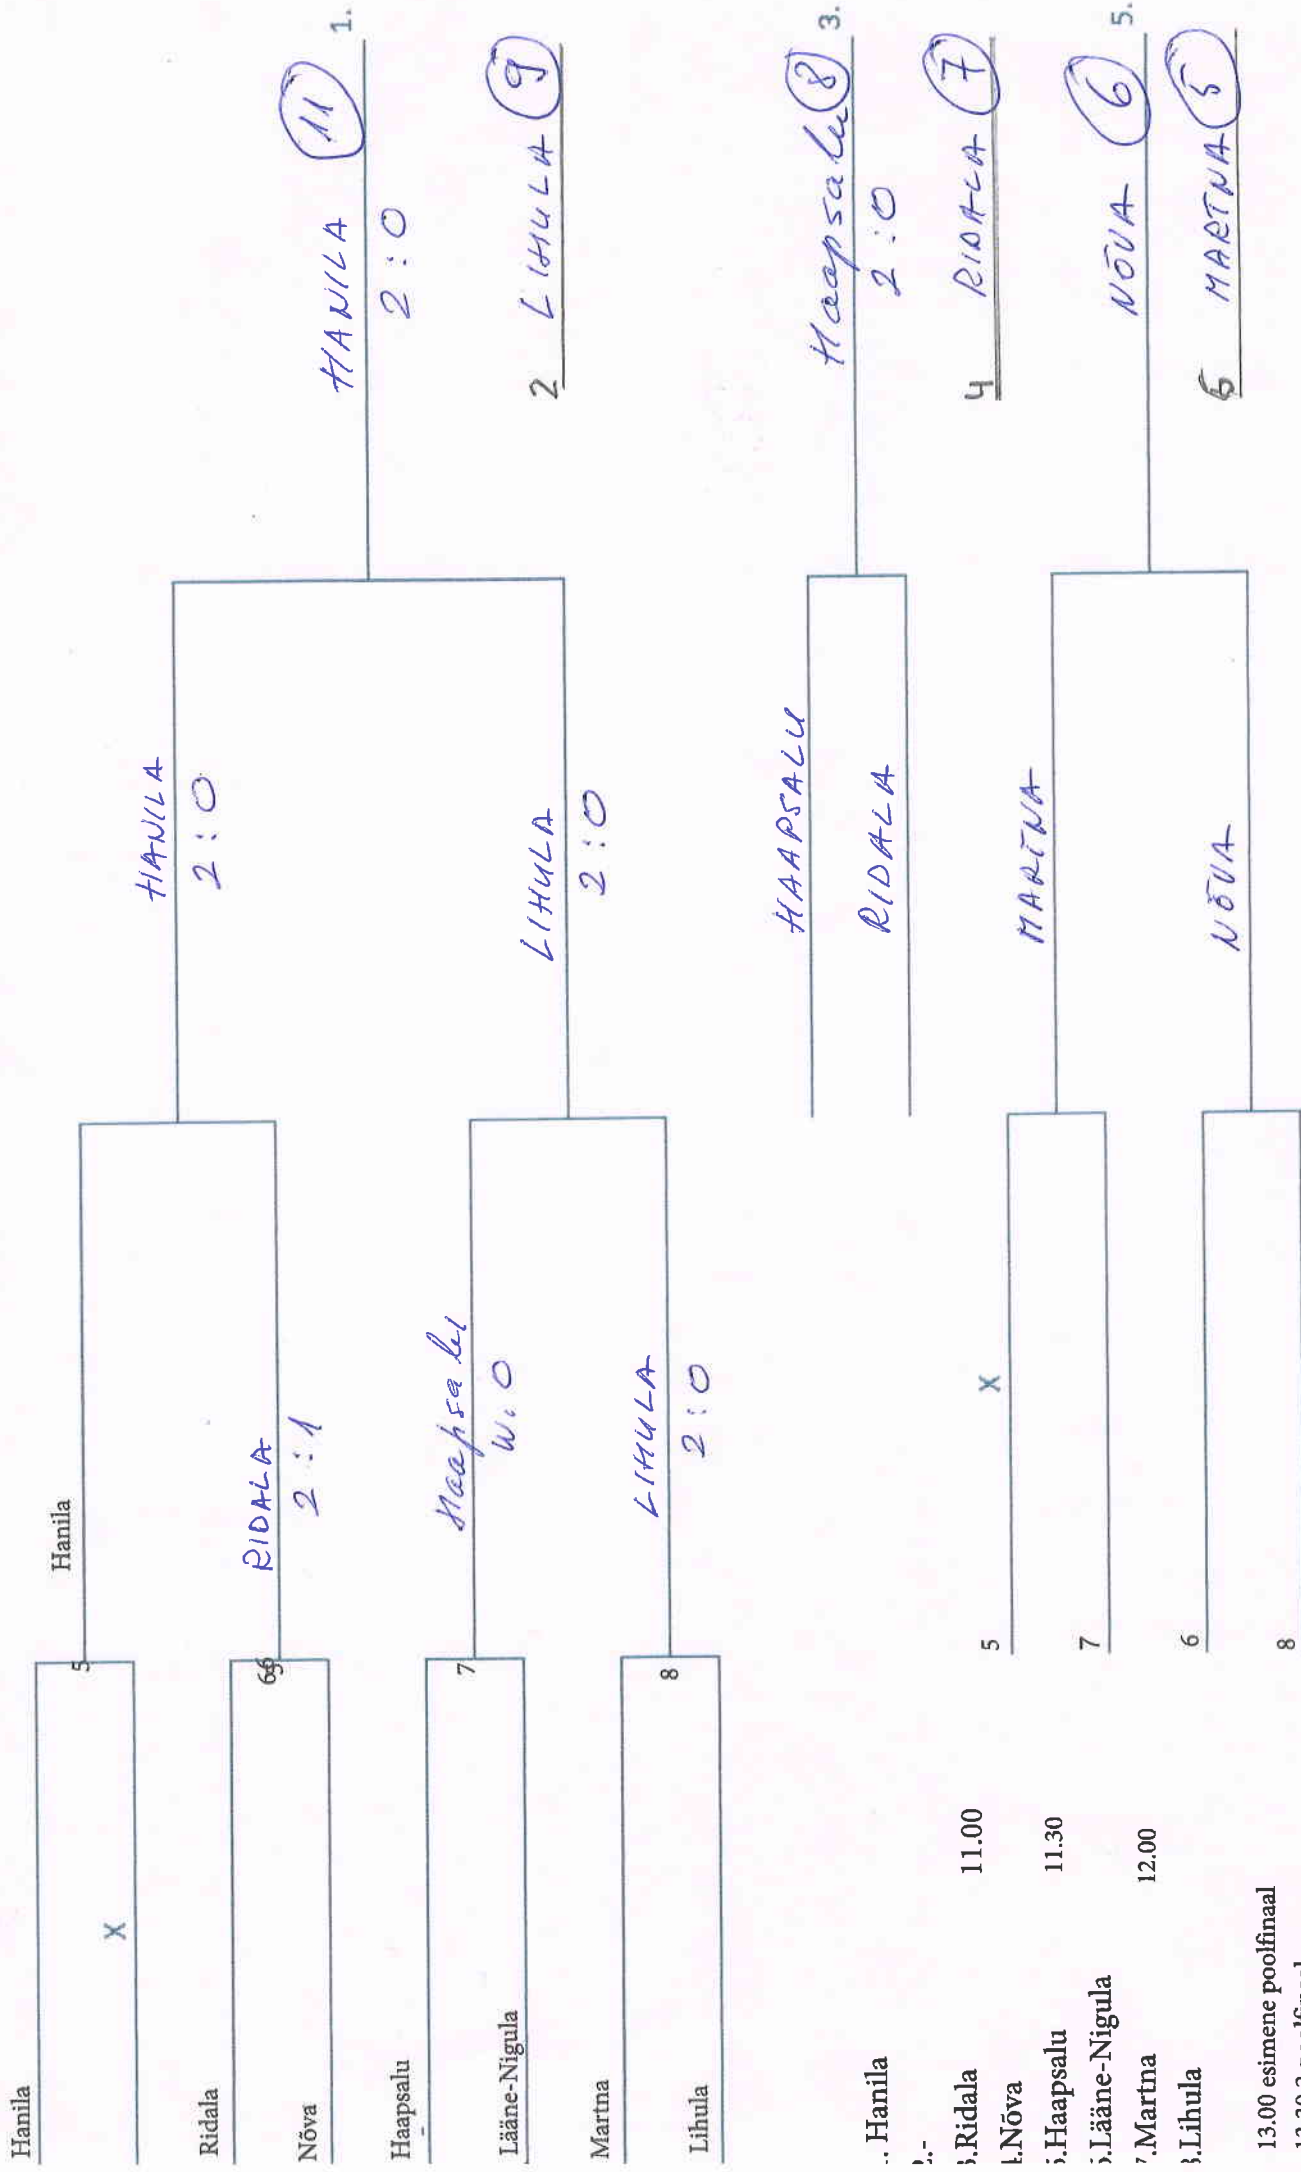

Läänemaa XXIII suvemängude sulgpalli segapaarisvõistkondade võistlusprotokoll.

- 13.00 esimene poolfinaal
- 13.30 2 poolfinaal
- 14.00 esineme miinustring
- 14.30 2 miinustring
- 15.00 5 koha mäng

15.30 3 koht 16.00 FINAAAL

Läänemaa XXIII suvemängude sulgpalli segapaarisvõistkondade võistlusprotokoll.

- 13.00 esimene poolfinaal
- 13.30 2 poolfinaal
- 14.00 esineme miinusing
- 14.30 2 miinusing
- 15.00 5 koha mäng

15.30 3 koht 16.00 FINAAAL