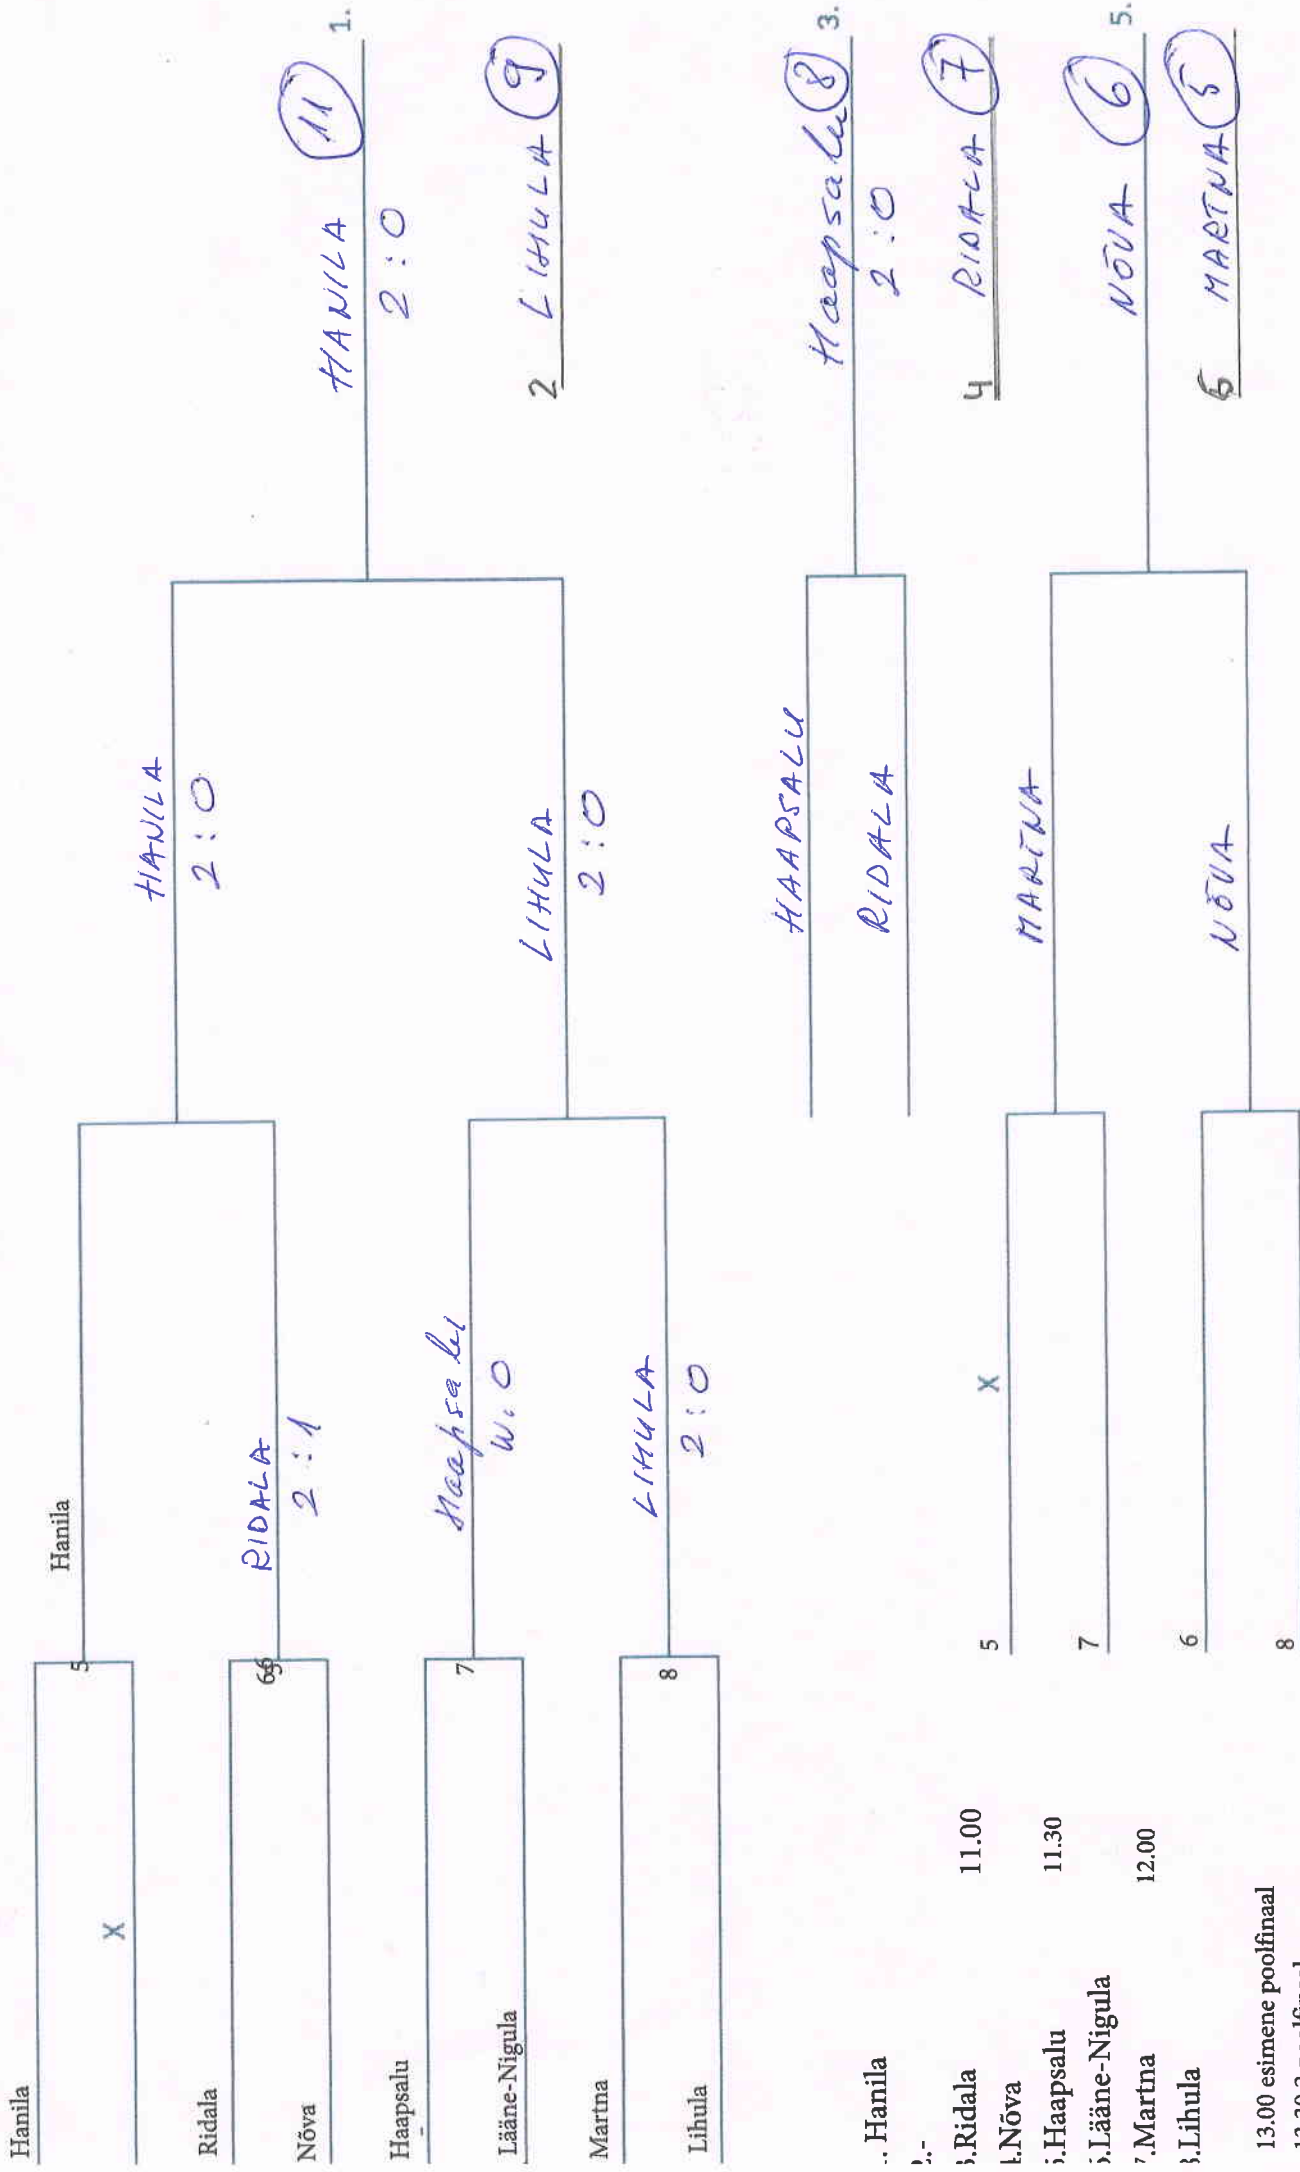

Läänemaa XXIII suvemängude sulgpalli segapaarisvõistkondade võistlusprotokoll.

- 13.00 esimene poolfinaal
- 13.30 2 poolfinaal
- 14.00 esineme miinustring
- 14.30 2 miinustring
- 15.00 5 koha mäng

15.30 3 koht 16.00 FINAAAL

Läänemaa XXIII suvemängude sulgpalli segapaarisvõistkondade võistlusprotokoll.

- 13.00 esimene poolfinaal
- 13.30 2 poolfinaal
- 14.00 esineme miinusing
- 14.30 2 miinusing
- 15.00 5 koha mäng

15.30 3 koht 16.00 FINAAAL