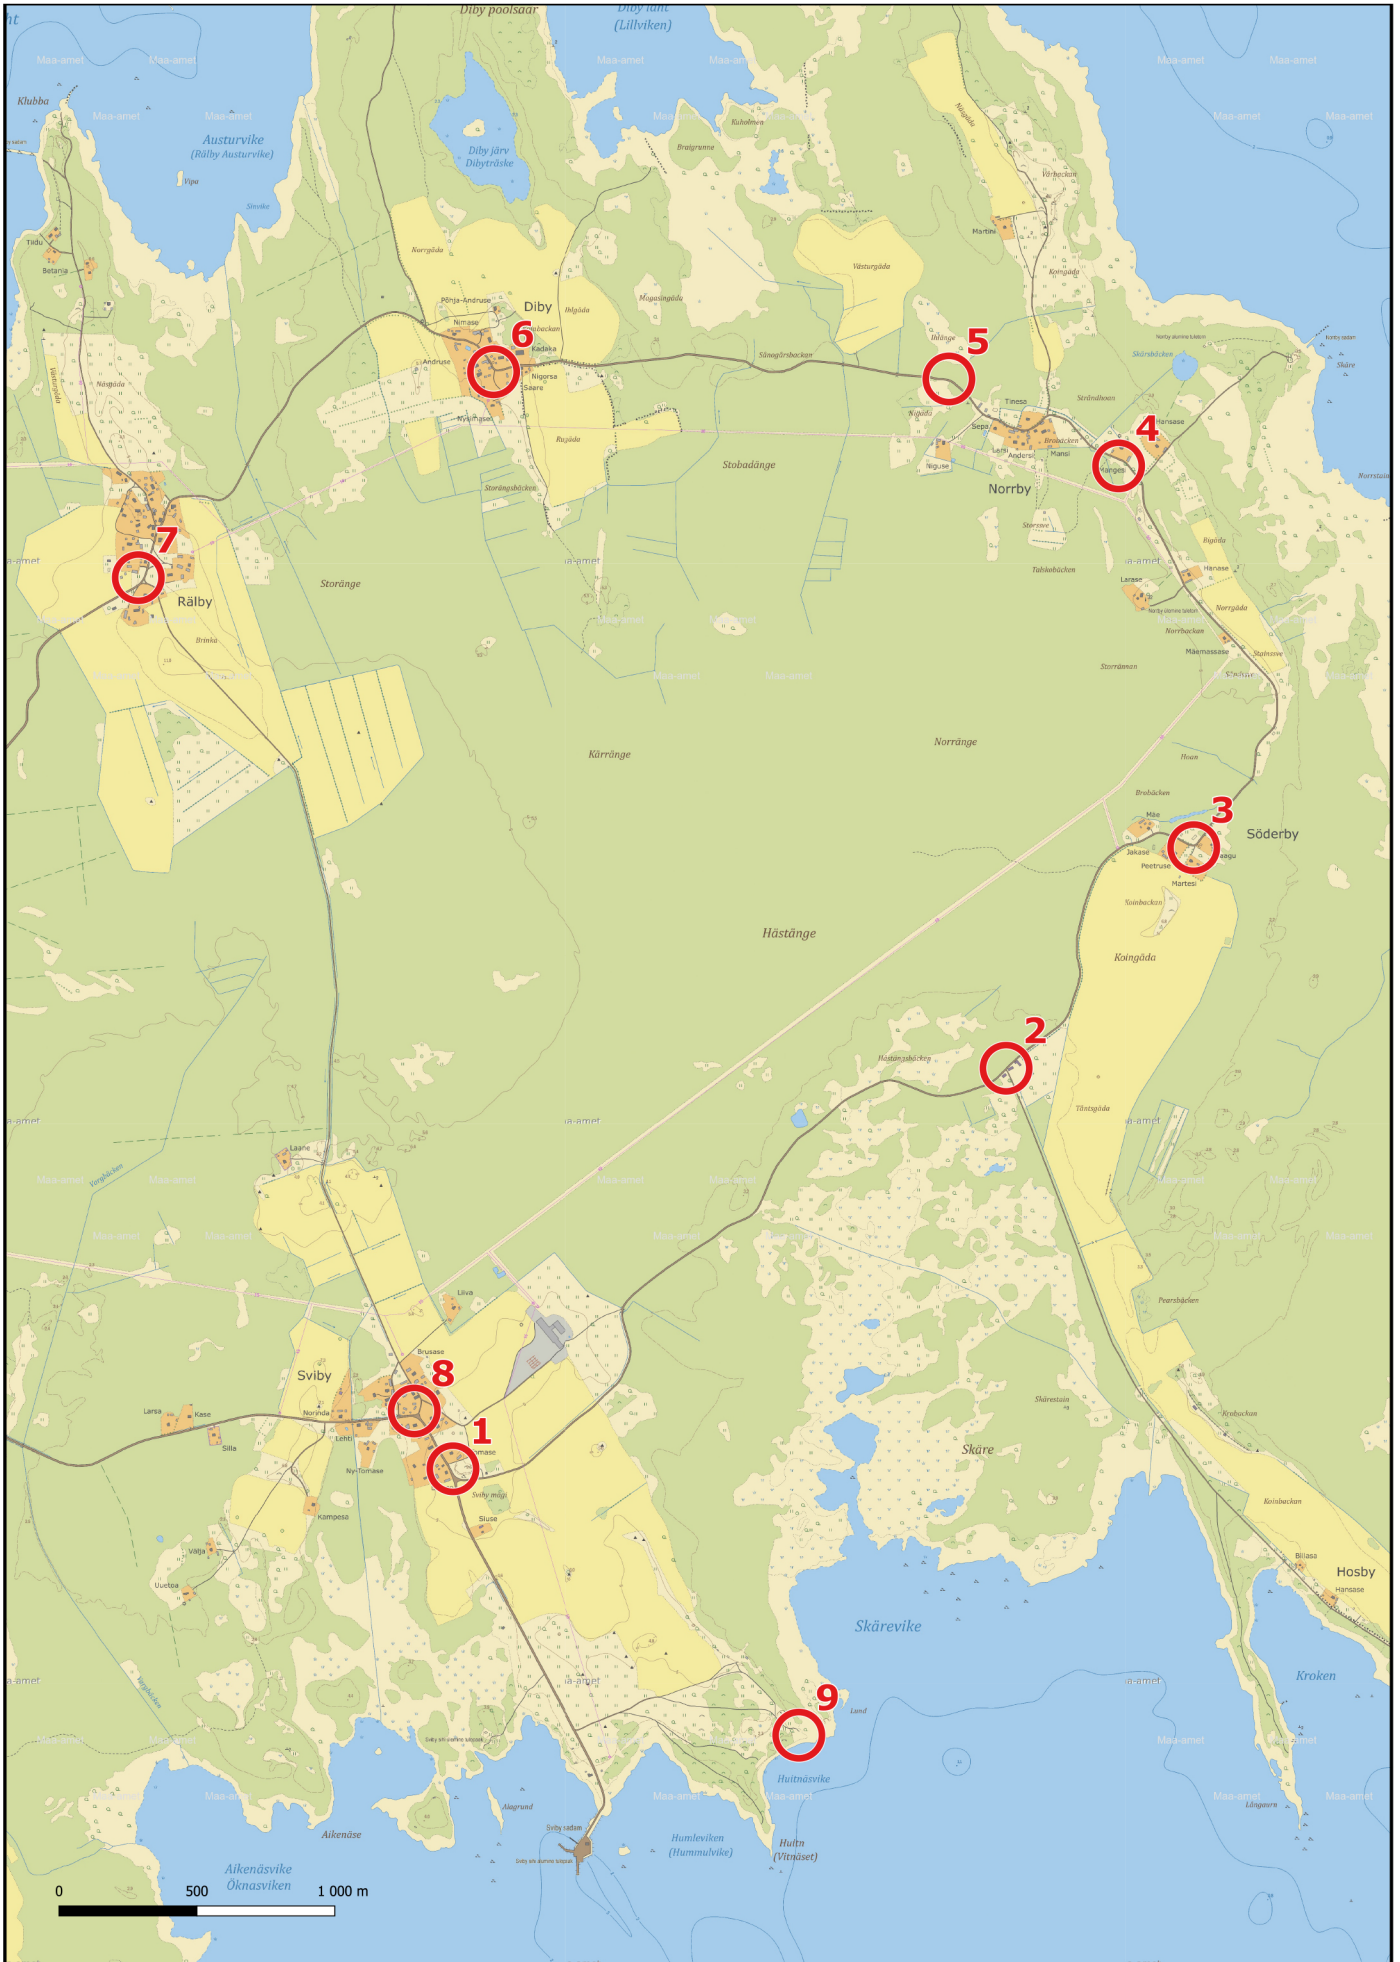

# Vormsi - suur rada

## Läänemaa seiklusorienteerumine 2021 M 1:5000

### RAJA PUNKTID:

1. Sviby kivimäel on mälestustahvel. Mitmes keeles on tekst mälestustahvlile kirjutatud?

Vastus: .....

2. Kelle kodu on Hosby bussipeatuses?

Vastus: .....

3. Mis iseteeninduspunkt on Söderby bussipeatuses?

### LISAPUNKT

Enne Sviby sadamat vasakut kätt viib väike tee Sviby tagumise ujumiskohani (rannal on kaks riietumiskabiini, leia tagumine, kaugem). Mis numbrit kannab sealne veeohutuse-päästerõnga stand?