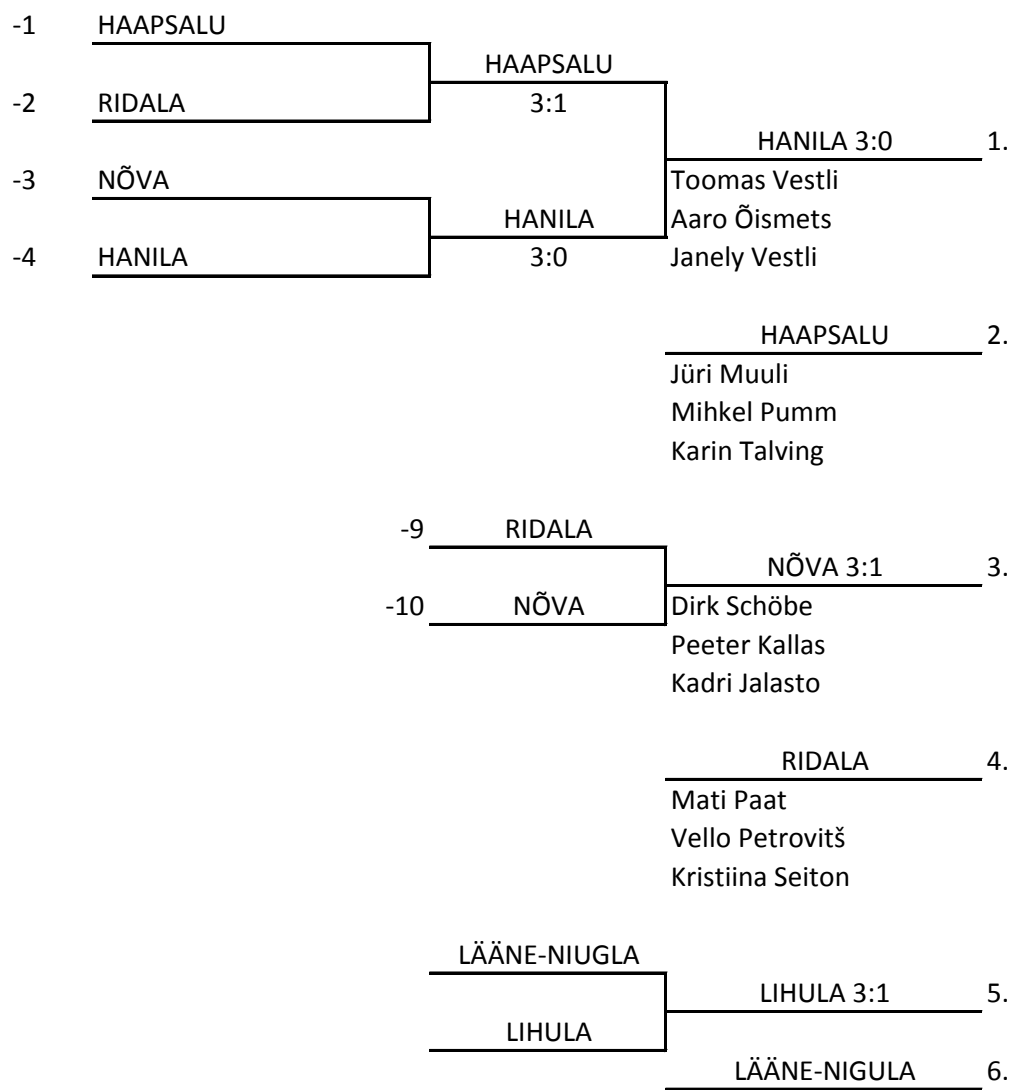

Peakohtunik Heikki Sool

LÄÄNEMAA XXI TALIMÄNGUD 2015
28. VEEBRUAR NÕVAL

Kabe

Nr.		1.	2.	3.	4.	5.	Punkte	Koht
1.	KULLAMAA	*	2	1½	2½	2	8	II
2.	LÄÄNE-NIGULA	1	*	1½	1	1	4,5	5
3.	NÕVA	1½	1½	*	1	0,5	4,5	4
4.	LIHULA	0,5	2	2	*	0	4,5	III
5.	RIDALA	1	2	2½	3	*	8,5	I

1	RIDALA	Urmas Koppe Andres Kert Marina Ivanovitš	11
2	KULLAMAA	Aleksandra Laane Udo Ojabstein Arno Vendel	9
3	LIHULA	Laura Pärnpuu Eerik Rummi Paavo Veermäe	8
4	NÕVA		7
3	LÄÄNE-NIGULA		6

Peakohtunik Kalev Randlaine