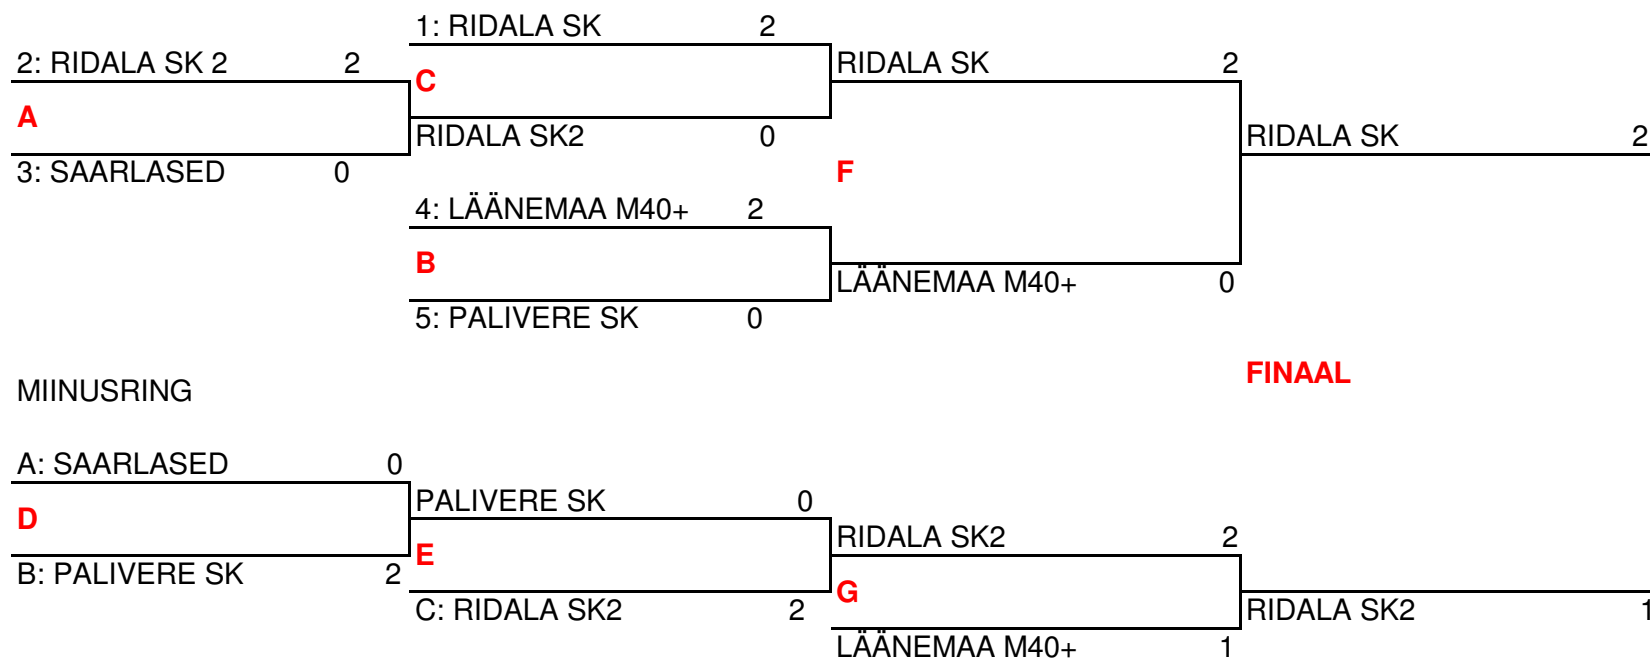

LÄÄNEMAA KARIKAVÖISTLUSED VÖRKPALLIS 2018 MEHED

PAREMUSJÄRJESTUS

- 1 RIDALA SK
- 2 RIDALA SK2
- 3 LÄÄNEMAA M40+
- 4 PALIVERE SK
- 5 SAARLASED